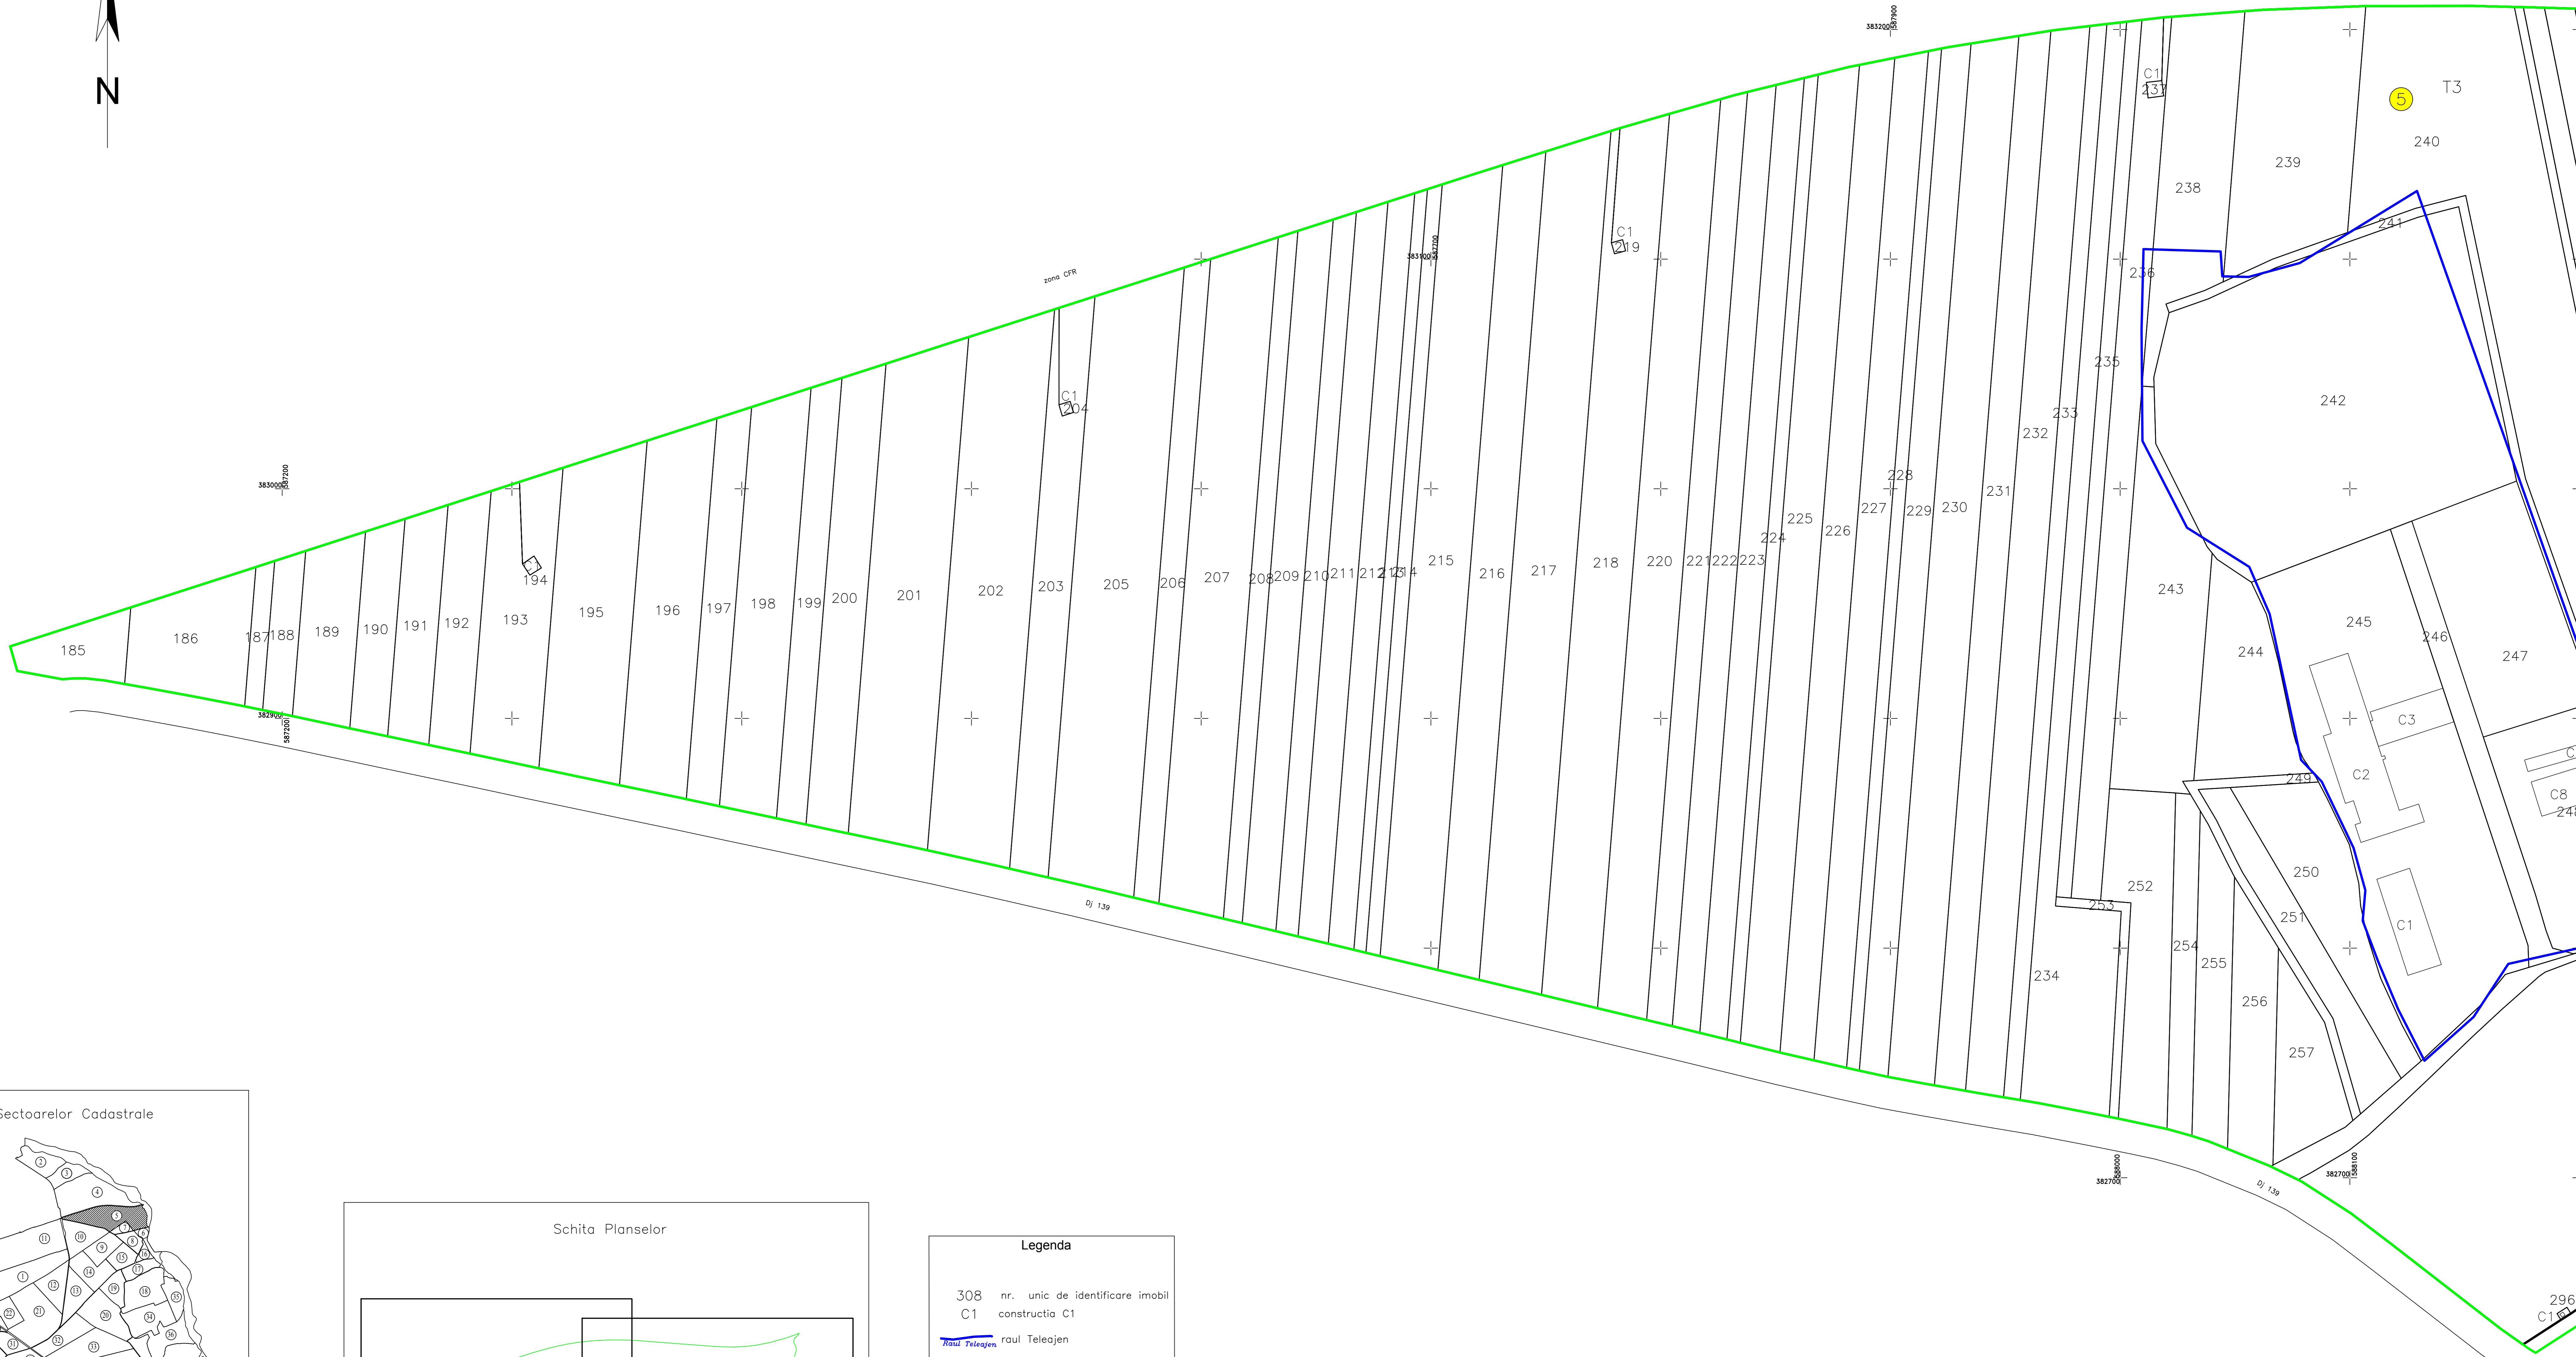

PLAN CADASTRAL
 COMUNA BERCENI, JUDETUL PRAHOVA
 Sectorul Cadastral Nr. 5
 Scara 1:1000
 Sistem De Proiectie Stereo 70
 Plansa Nr. 1

Schita Sectoarelor Cadastrale

Schita Planselor

Legenda

- 308 nr. unic de identificare imobil
- C1 constructia C1
- raul Teleajen
- limita imobil
- limita UAT
- limita intravilan
- limita sector cadastral
- numar sector cadastral
- T3 tarlous nr.3
- caroiaj

PLAN CADASTRAL
 COMUNA BERGENI, JUDETUL PRAHOVA
 Sectorul Cadastral Nr. 5
 Scara 1:1000
 Sistem De Proiectie Stereo 70
 Plansa Nr. 2

VALEA
 CALUGAREASCA

Legenda

| | |
|--------|---------------------------------|
| 308 | nr. unic de identificare imobil |
| C1 | constructia C1 |
| | raul Teleajen |
| | limita imobil |
| | limita UAT |
| | limita intravilan |
| | limita sector cadastral |
| 5 | numar sector cadastral |
| T4 | tarlawa nr.4 |
| 381000 | caroiaj |