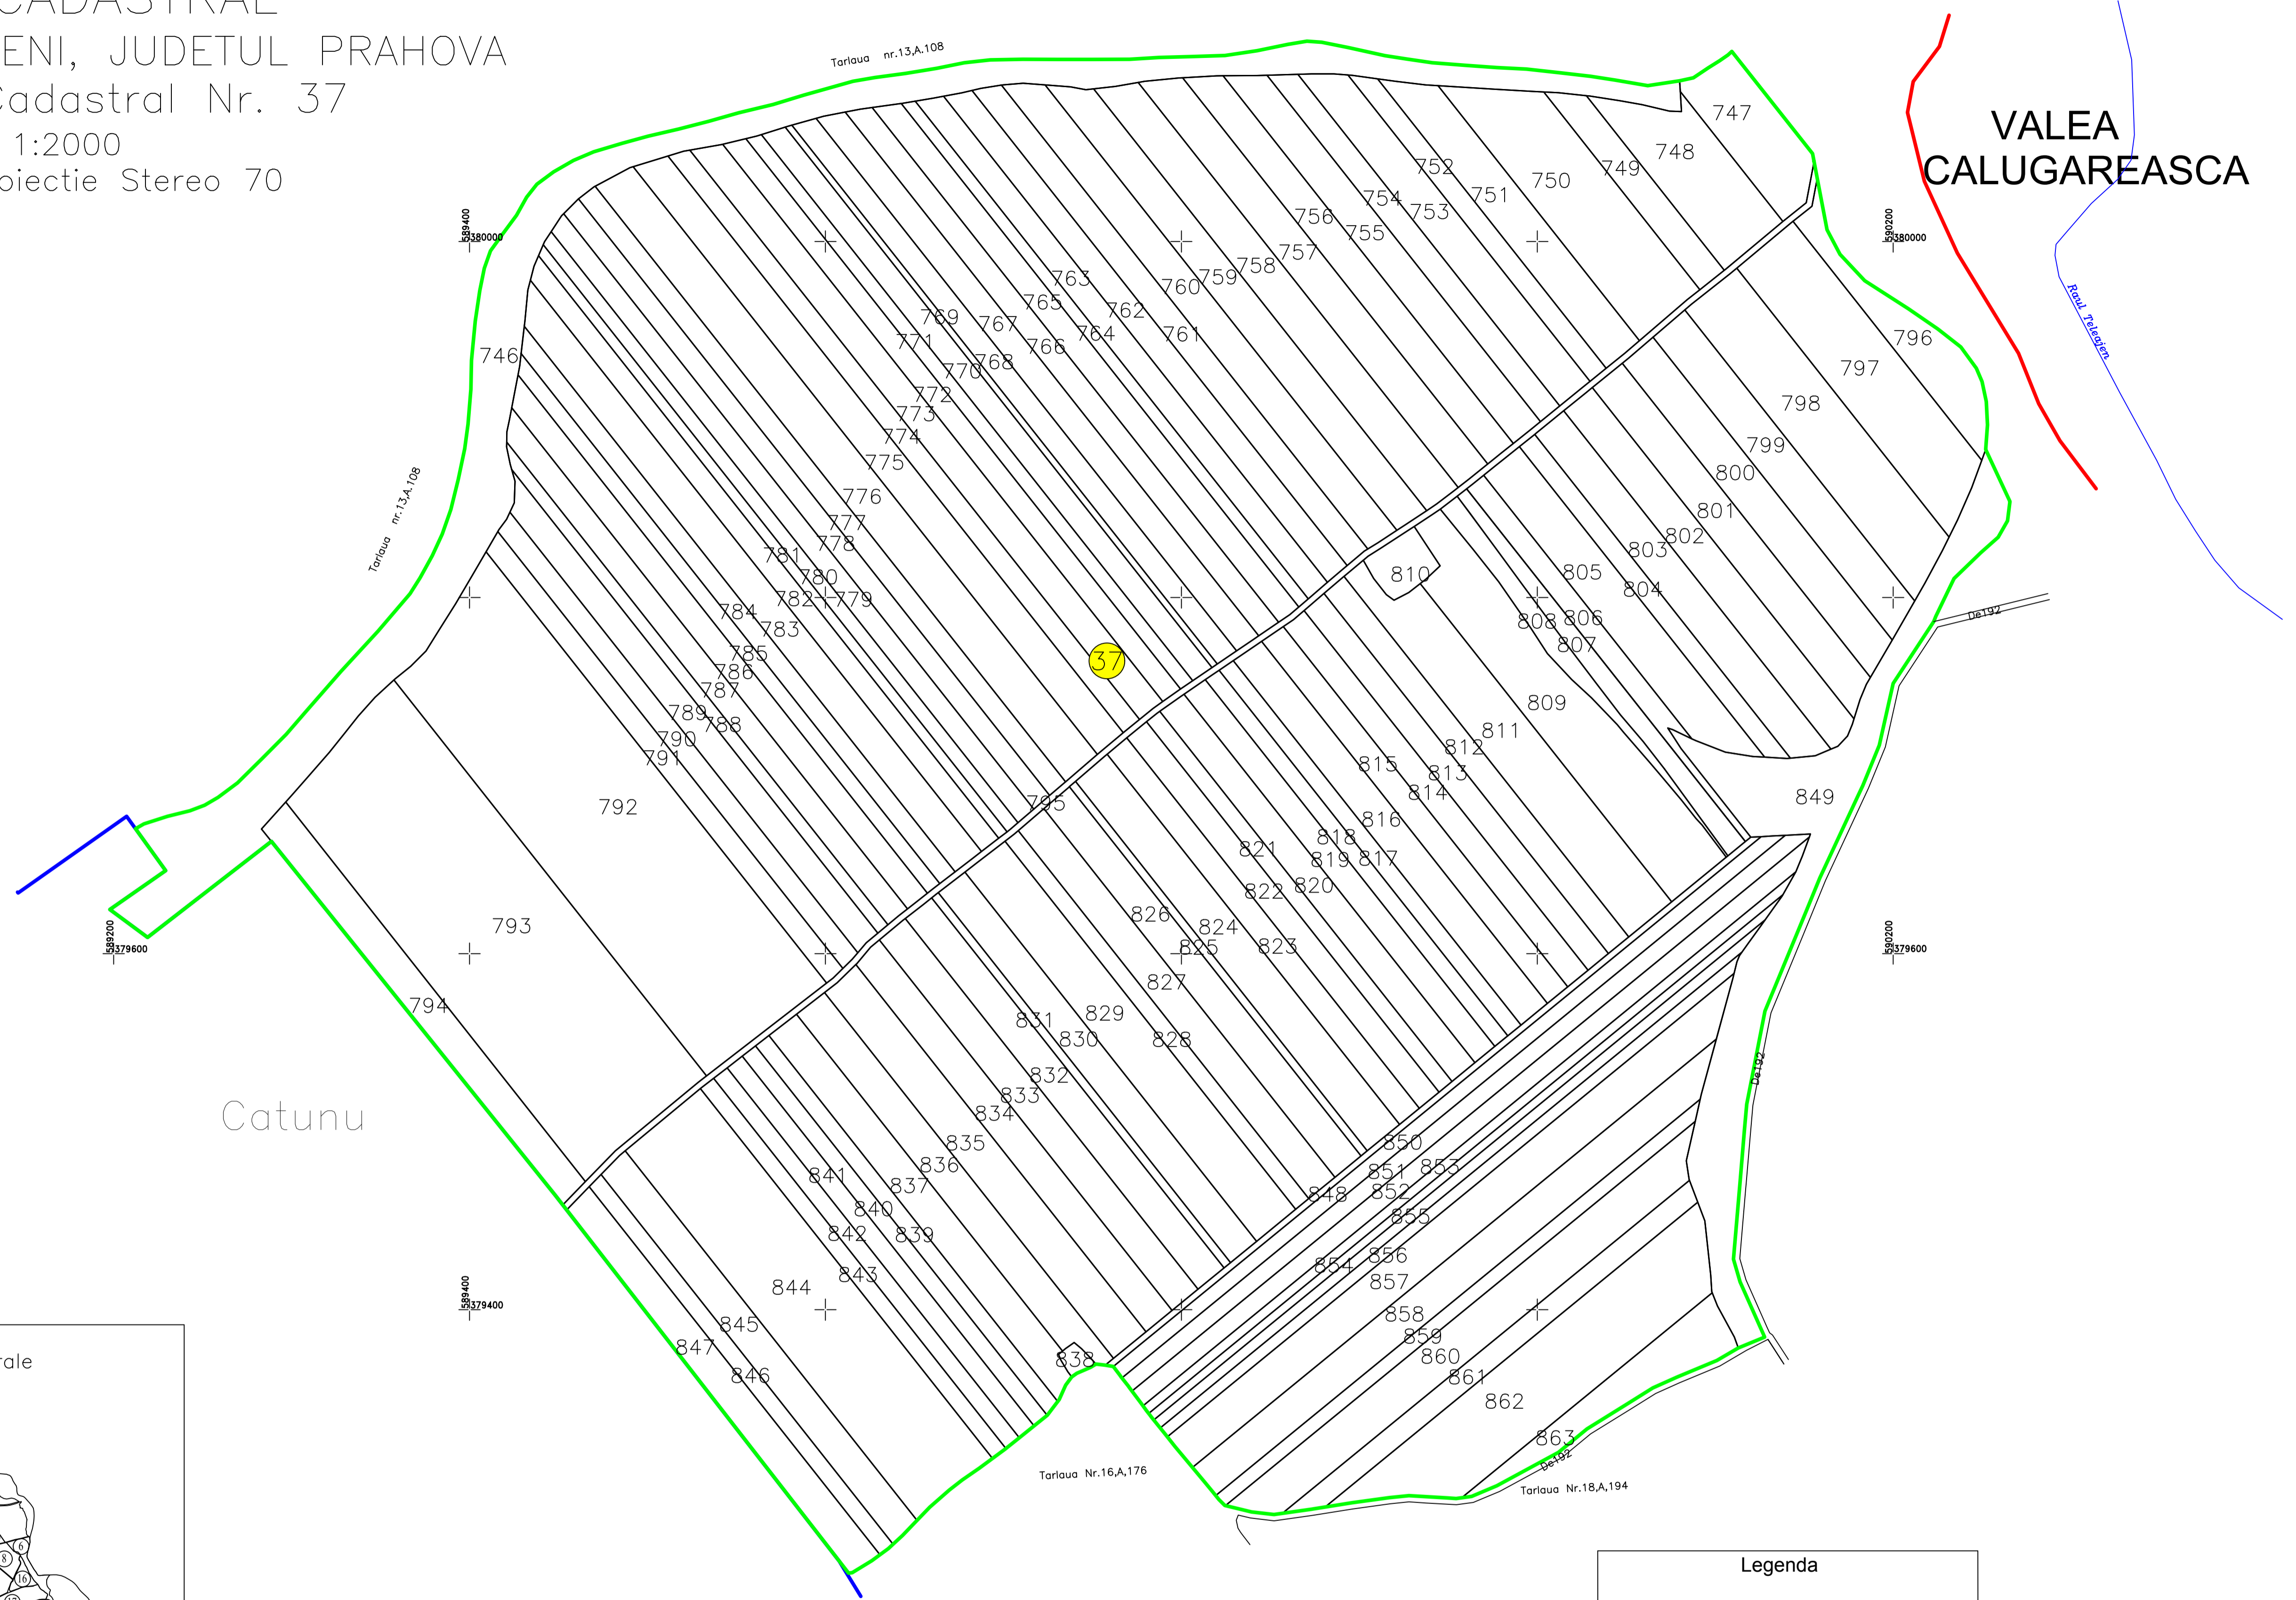

PLAN CADASTRAL
 COMUNA BERCENI, JUDETUL PRAHOVA
 Sectorul Cadastral Nr. 37
 Scara 1:2000
 Sistem De Proiectie Stereo 70

Schita sectoarelor cadastrale

Legenda	
694	nr. unic de identificare imobil
C1	constructia C1
—	limita imobil
<i>Raul Teleajen</i>	raul Teleajen
—	limita intravilan
—	limita UAT
—	limita sector cadastral
37	numar sector cadastral
+	caroiaj