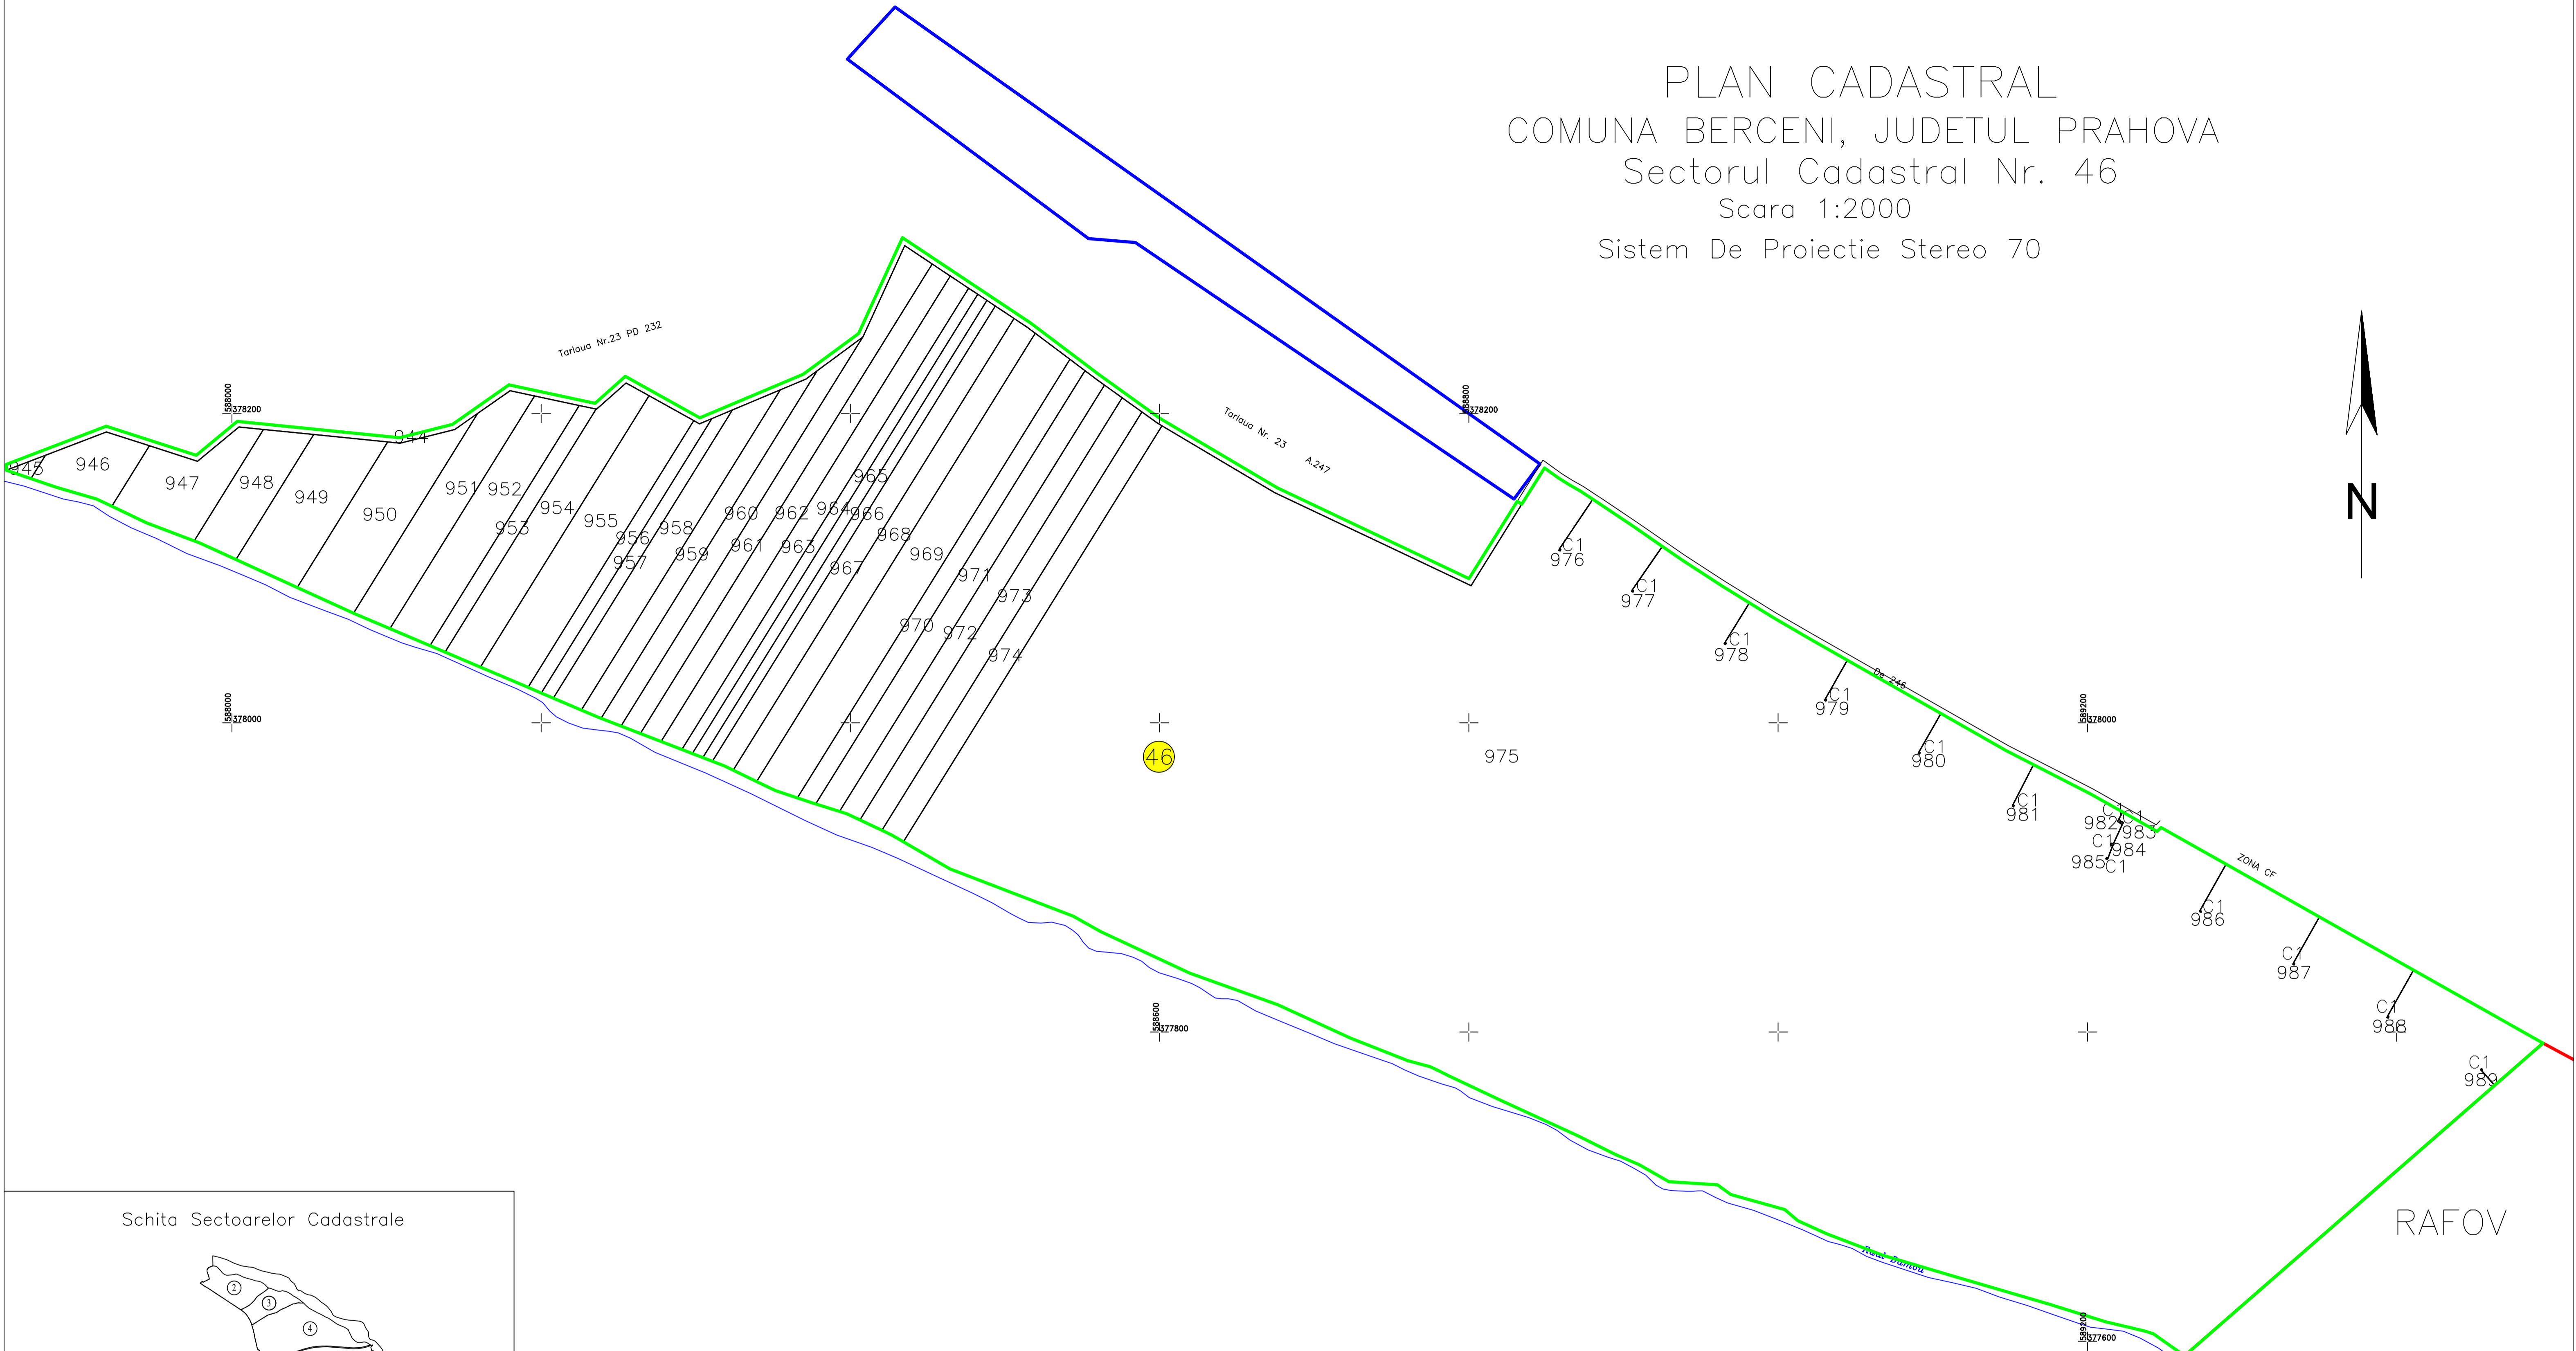

PLAN CADASTRAL
 COMUNA BERCENI, JUDETUL PRAHOVA
 Sectorul Cadastral Nr. 46
 Scara 1:2000
 Sistem De Proiectie Stereo 70

Schita Sectoarelor Cadastrale

Legenda	
945	nr. unic de identificare imobil
C1	constructia C1
	paraul Dambu
	limita imobil
	limita intravilan
	limita UAT
	limita sector cadastral
	numar sector cadastral
	caroiaj