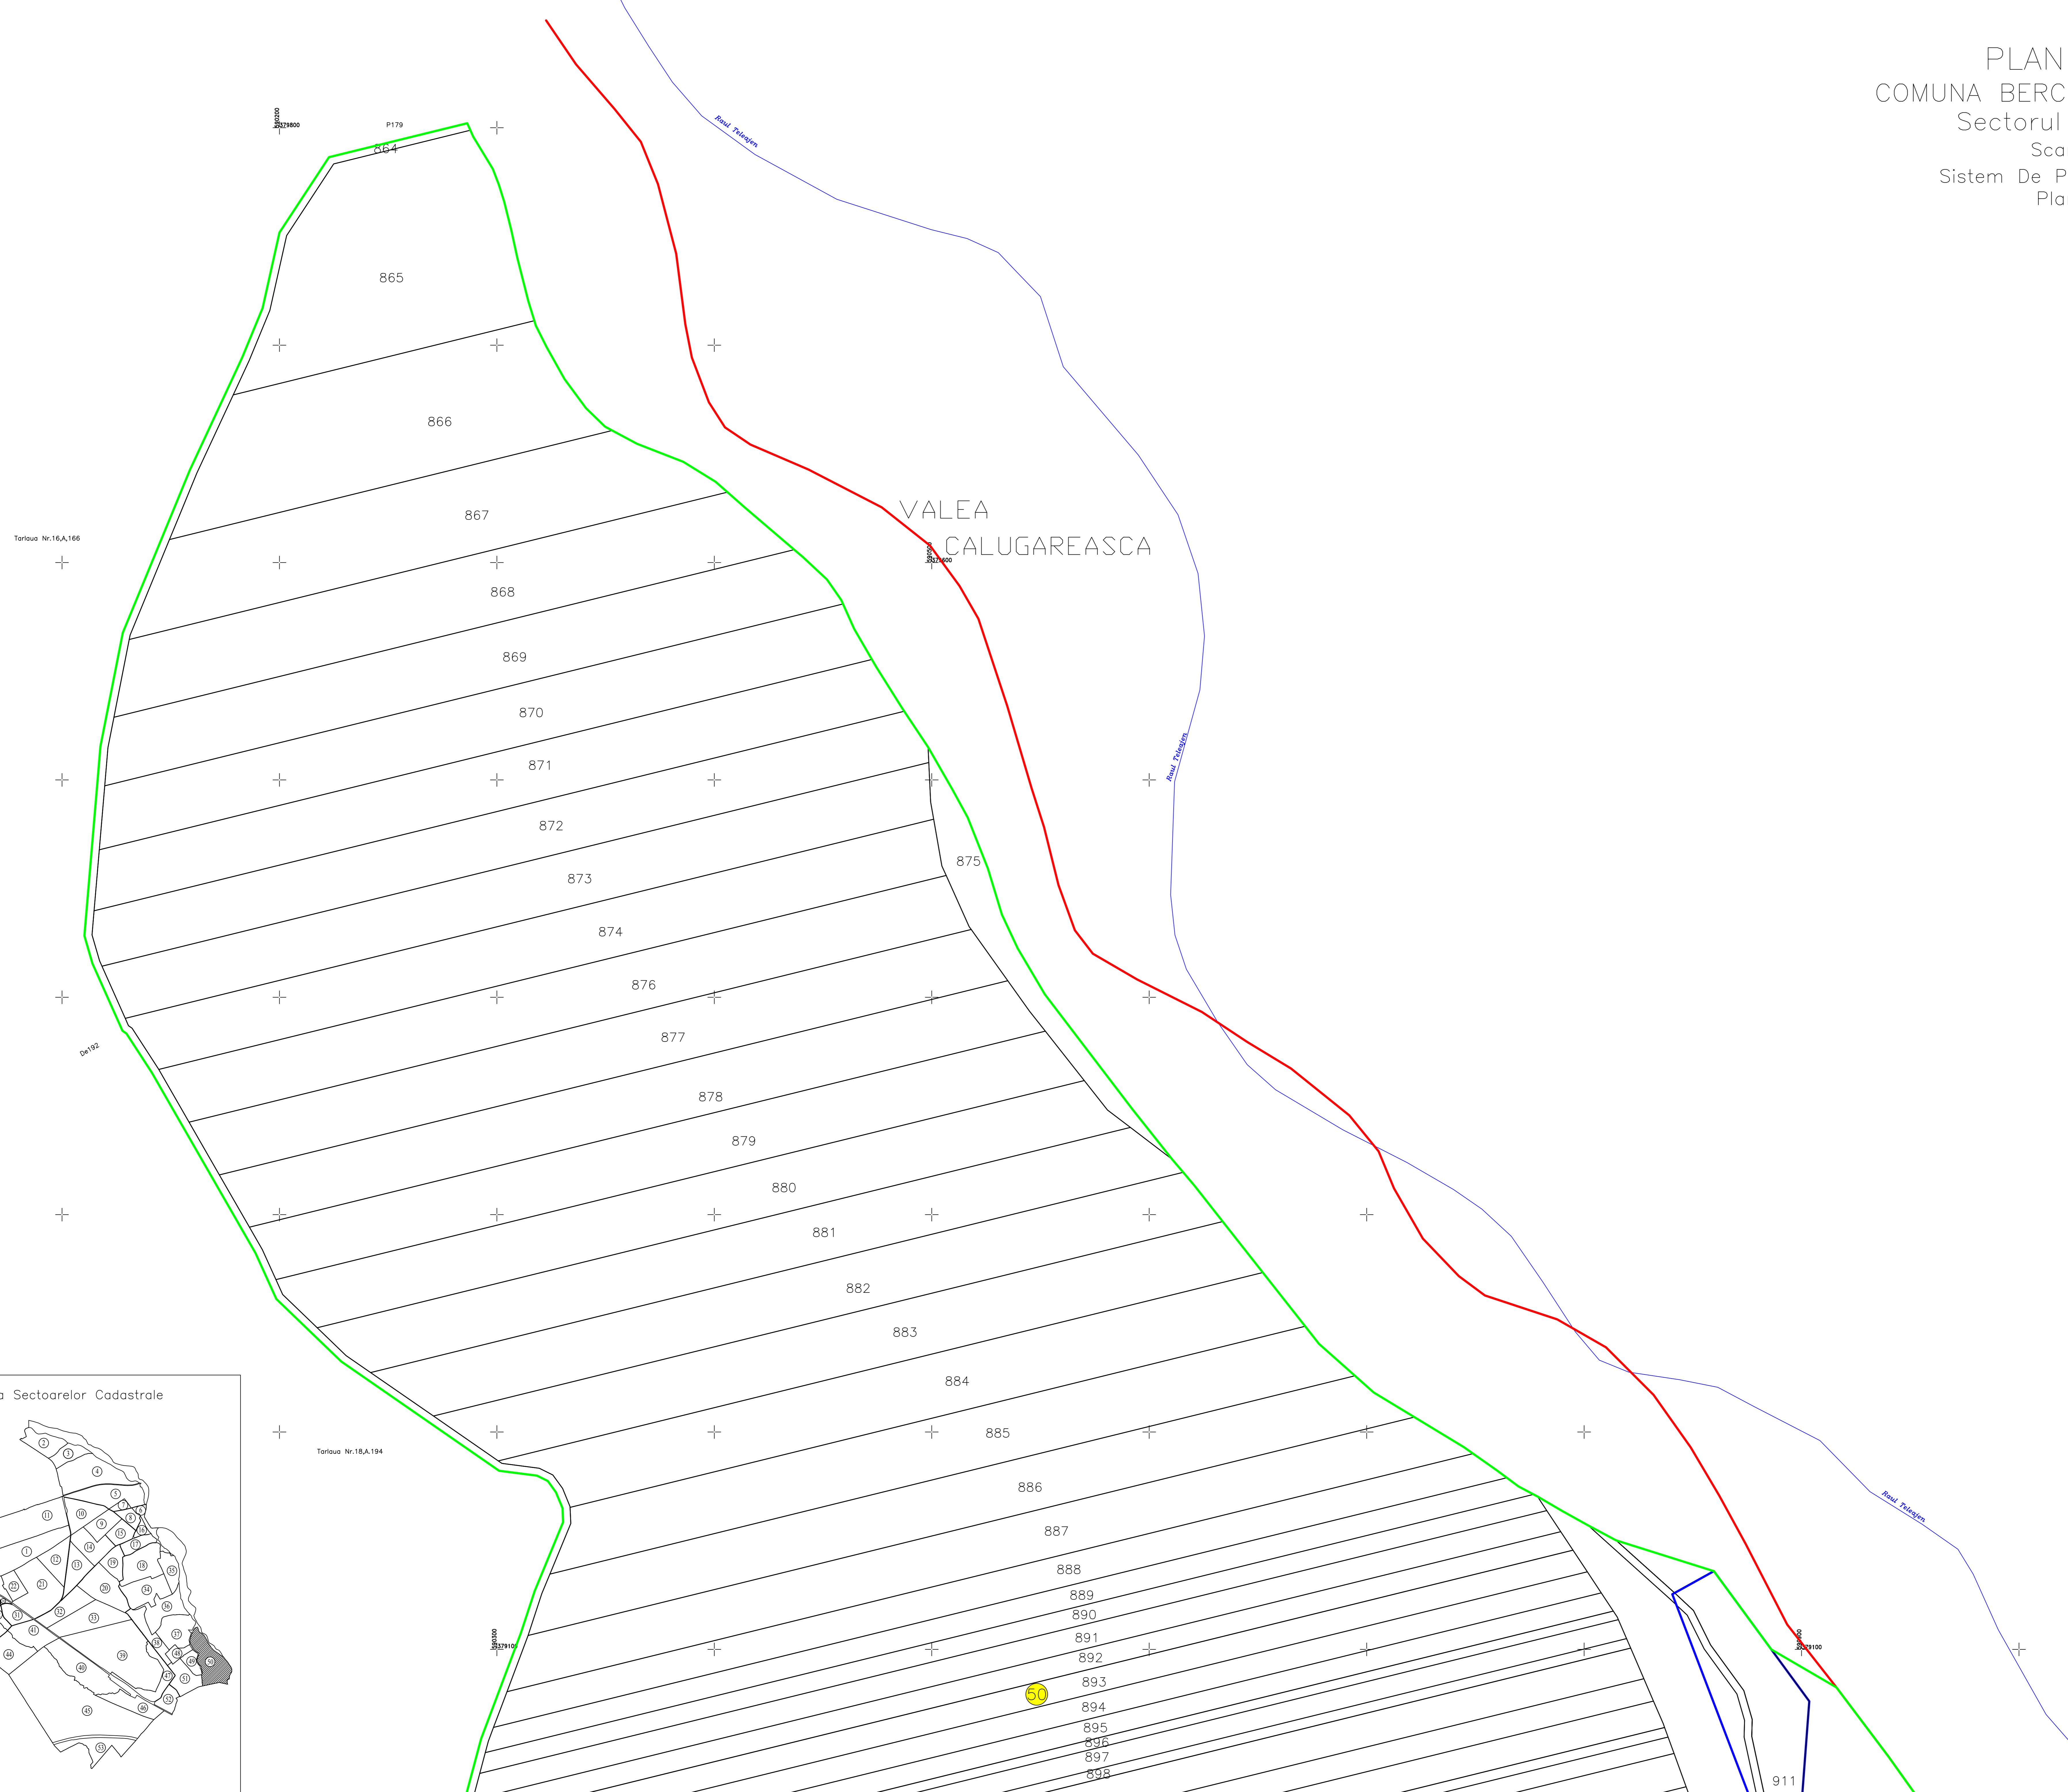

PLAN CADASTRAL
 COMUNA BERCENI, JUDETUL PRAHOVA
 Sectorul Cadastral Nr. 50
 Scara 1:1000
 Sistem De Proiectie Stereo 70
 Plansa Nr. 1

Legenda

865	nr. unic de identificare imobil
C1,C2	constructii
	Raul Teleajen
	limita intravilan
	limita imobil
	limita UAT
	limita sector cadastral
	numar sector cadastral
	caroiaj

PLAN CADASTRAL
 COMUNA BERCENI, JUDETUL PRAHOVA
 Sectorul Cadastral Nr. 50
 Scara 1:1000
 Sistem De Proiectie Stereo 70
 Plansa Nr. 2

Legenda

865	nr. unic de identificare imobil
C1,C2	constructii
	Raul Teleajen
	limita intravilan
	limita imobil
	limita UAT
	limita sector cadastral
	numar sector cadastral
	caroiaj