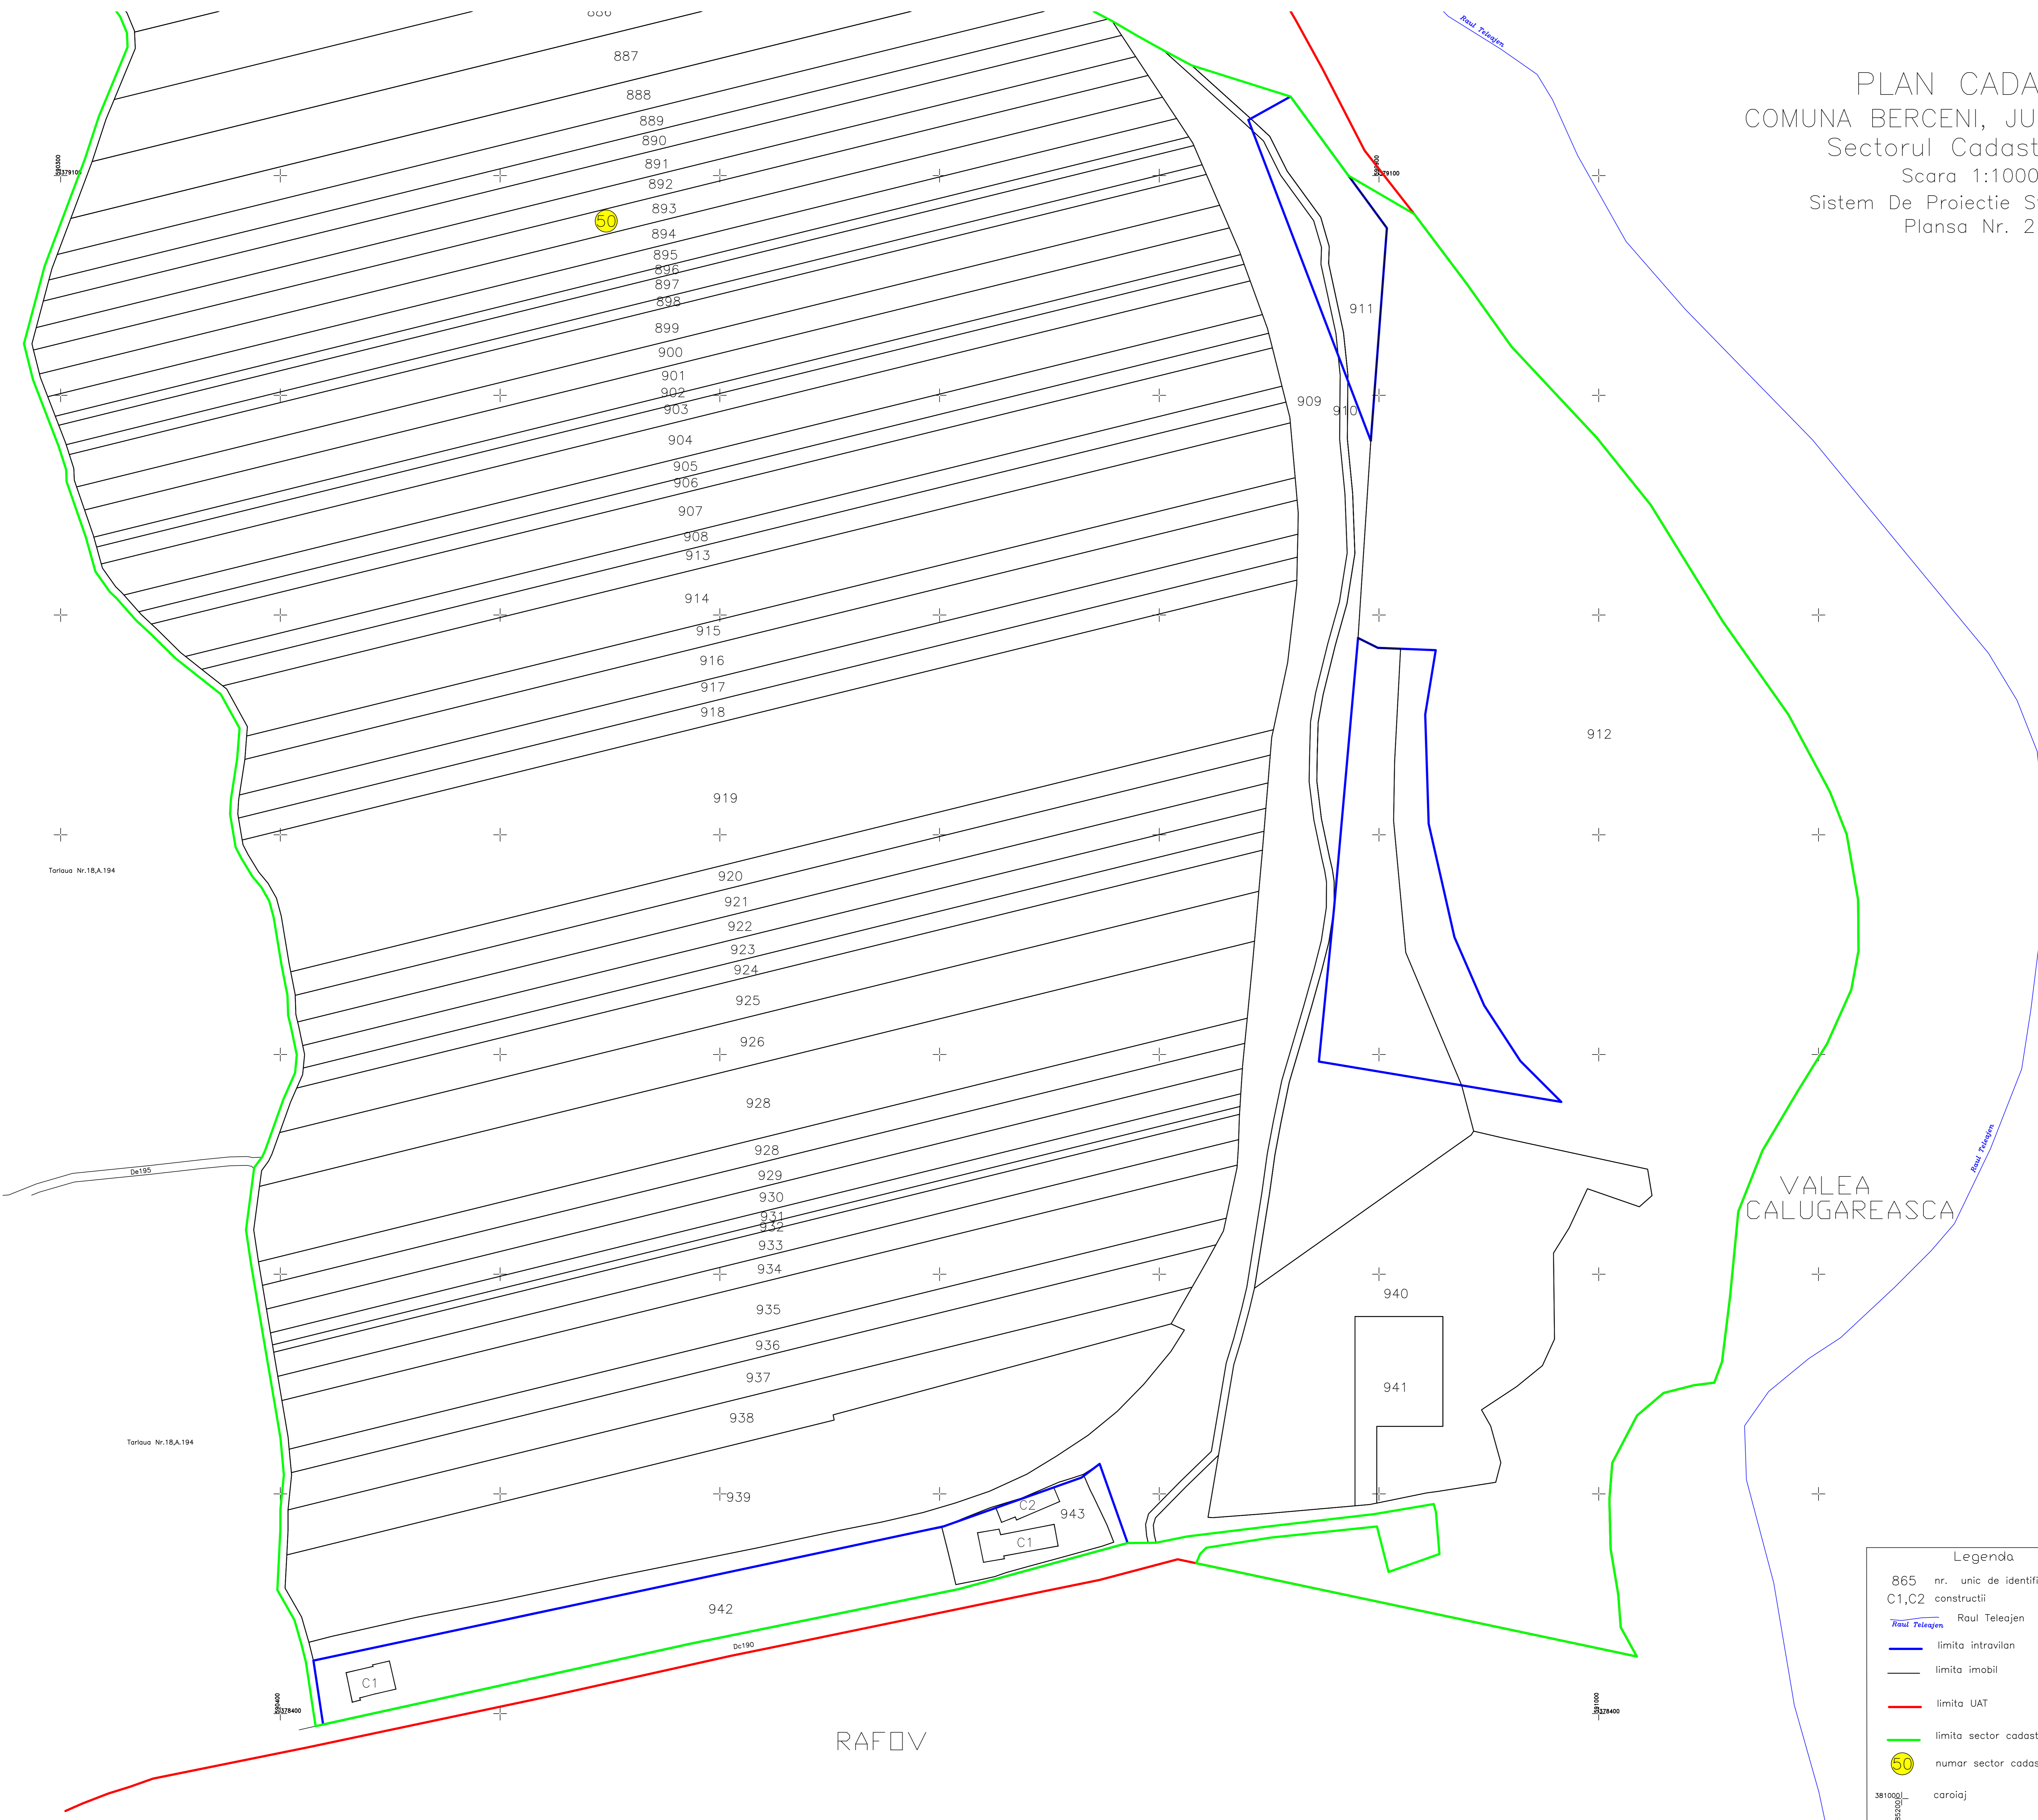

PLAN CADASTRAL
 COMUNA BERCENI, JUDETUL PRAHOVA
 Sectorul Cadastral Nr. 50
 Scara 1:1000
 Sistem De Proiectie Stereo 70
 Plansa Nr. 1

Legenda

865	nr. unic de identificare imobil
C1,C2	constructii
	Raul Teleajen
	limita intravilan
	limita imobil
	limita UAT
	limita sector cadastral
	numar sector cadastral
	caroiaj

PLAN CADASTRAL
 COMUNA BERCENI, JUDETUL PRAHOVA
 Sectorul Cadastral Nr. 50
 Scara 1:1000
 Sistem De Proiectie Stereo 70
 Plansa Nr. 2

Legenda

865	nr. unic de identificare imobil
C1,C2	constructii
	Raul Teleajen
	limita intravilan
	limita imobil
	limita UAT
	limita sector cadastral
	numar sector cadastral
	caroiaj