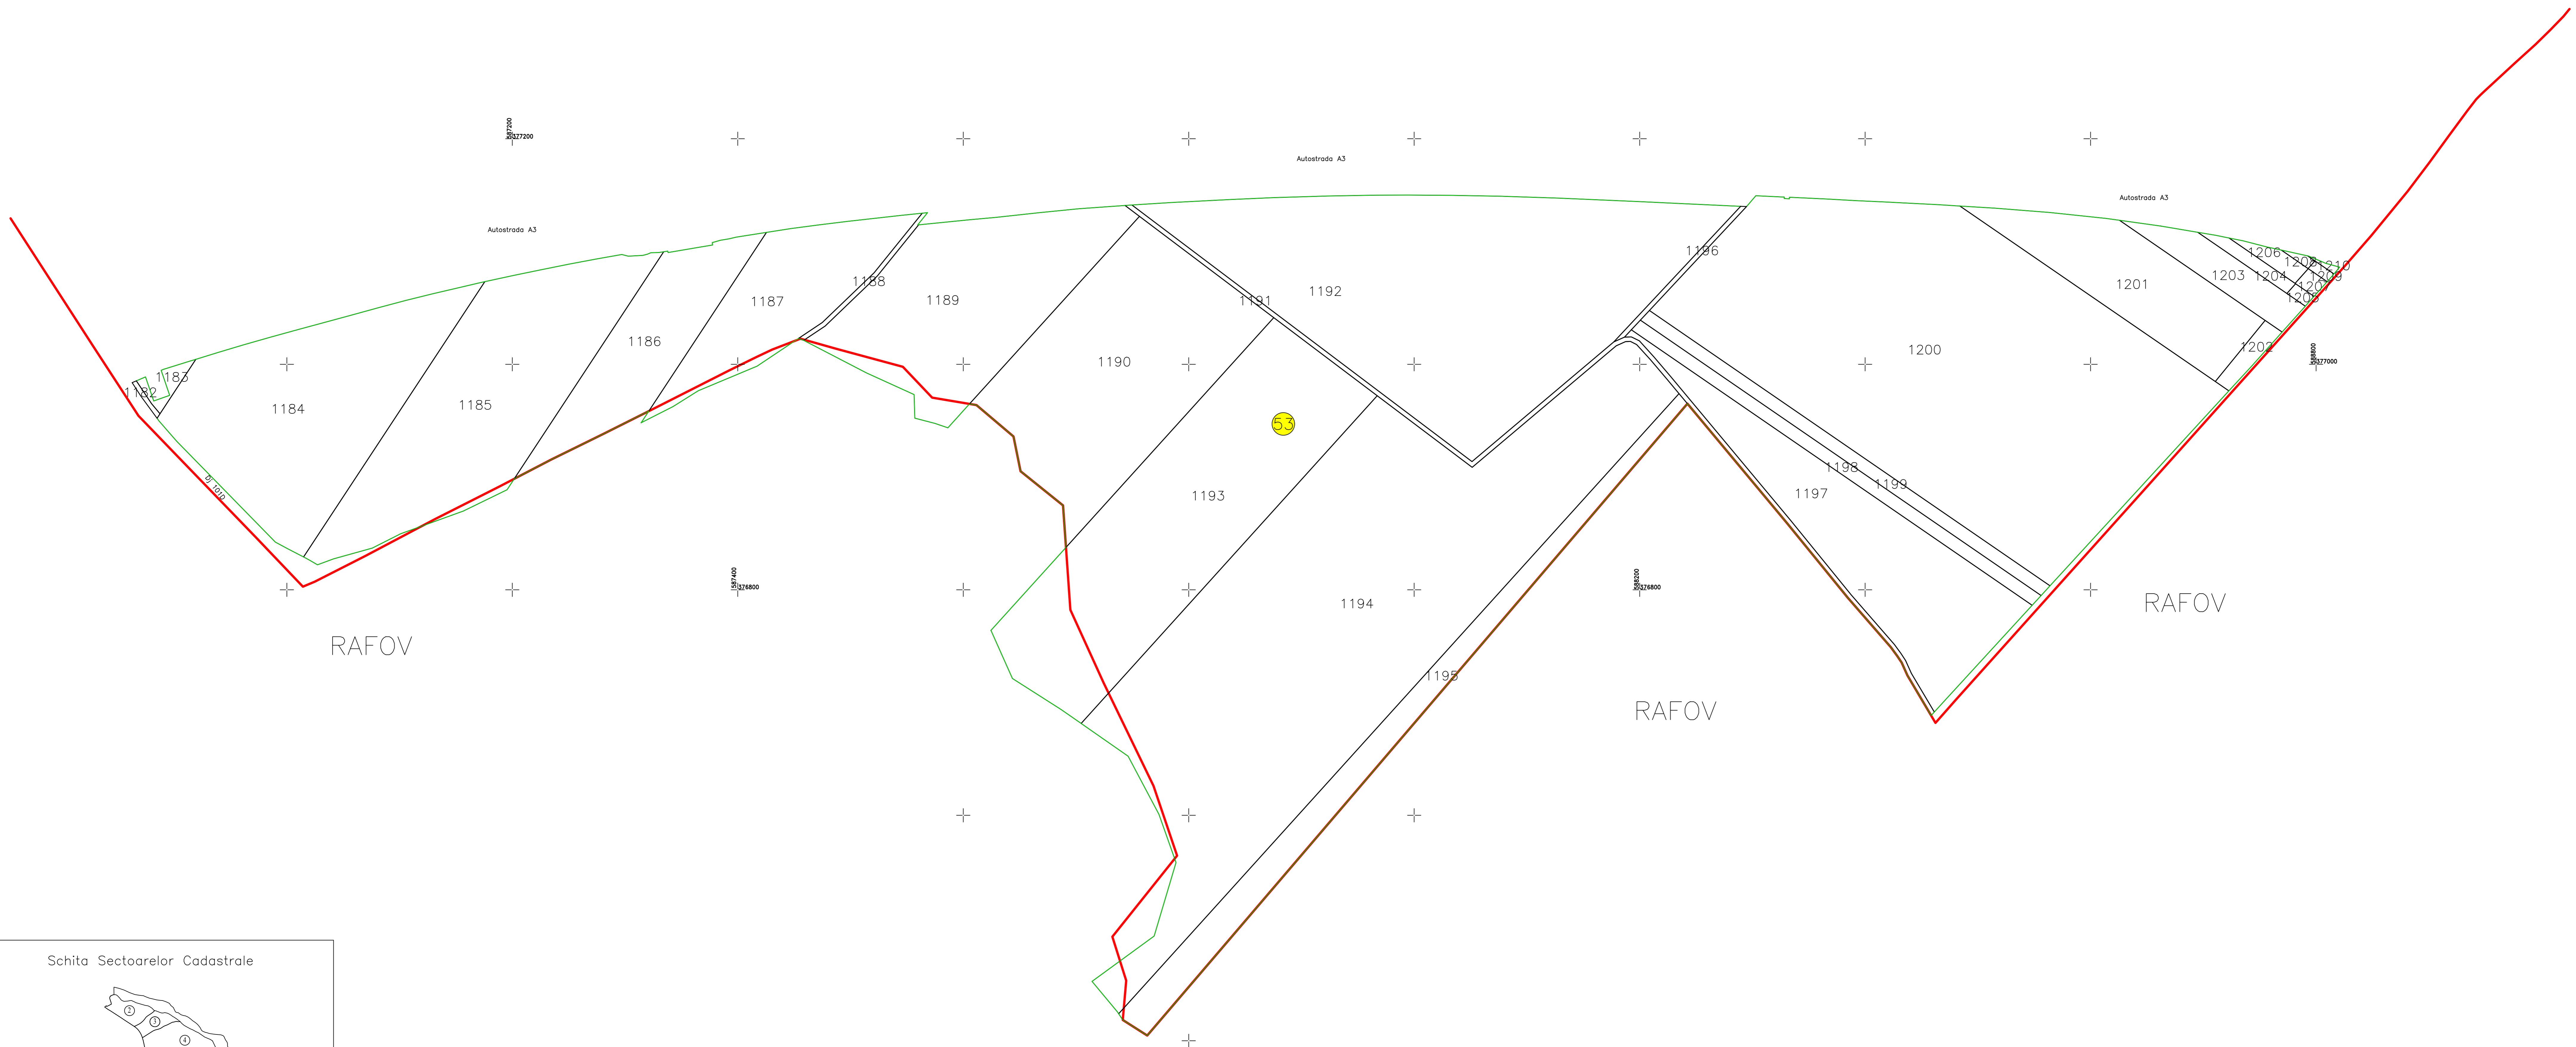

PLAN CADASTRAL  
 COMUNA BERCENI, JUDETUL PRAHOVA  
 Sectorul Cadastral Nr. 53  
 Scara 1:2000  
 Sistem De Proiectie Stereo 70

Schita Sectoarelor Cadastrale

Legenda	
1183	nr. unic de identificare imobil
—	limita imobil
—	limita UAT
—	limita sector cadastral
53	numar sector cadastral
—	caroiaj