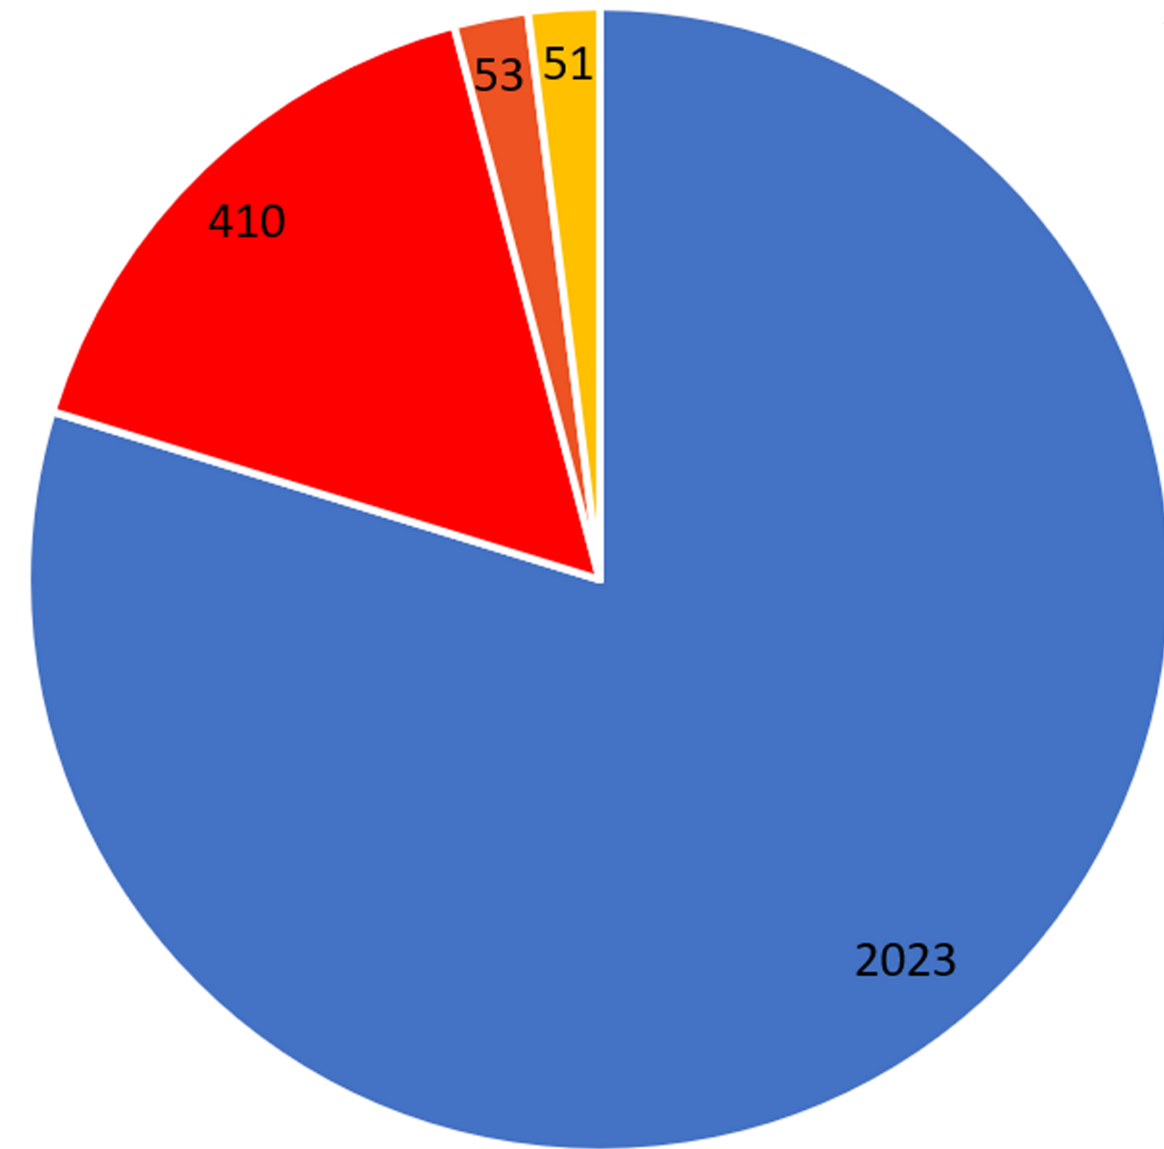

ALEGERI LOCALE - CONSILIUL LOCAL COMUNA BERCENI 27.09.2020

PARTIDUL NAȚIONAL LIBERAL - 79,74% - 2023 voturi
(12 mandate consilieri locali)

PARTIDUL SOCIAL DEMOCRAT - 16,16% - 410 voturi
(3 mandate consilieri locali)

USR - PLUS - 2,09% - 53 voturi

PRO-ROMÂNIA - 2,01% - 51 VOTURI

Total alegători înscriși în liste	5139
Total alegători prezenți la urne	2647
Prezența la vot	51,50%
Total voturi valabil exprimate	2537
Total voturi nule	110

Alegeri consiliu local – Anul 2016

Total alegatori inregistri in liste - **5074**

Total alegatori prezenti la urne –**3003**

Prezenta – **59,18%**

Total voturi valabil exprimate -**2878**

Total voturi nule – **125**