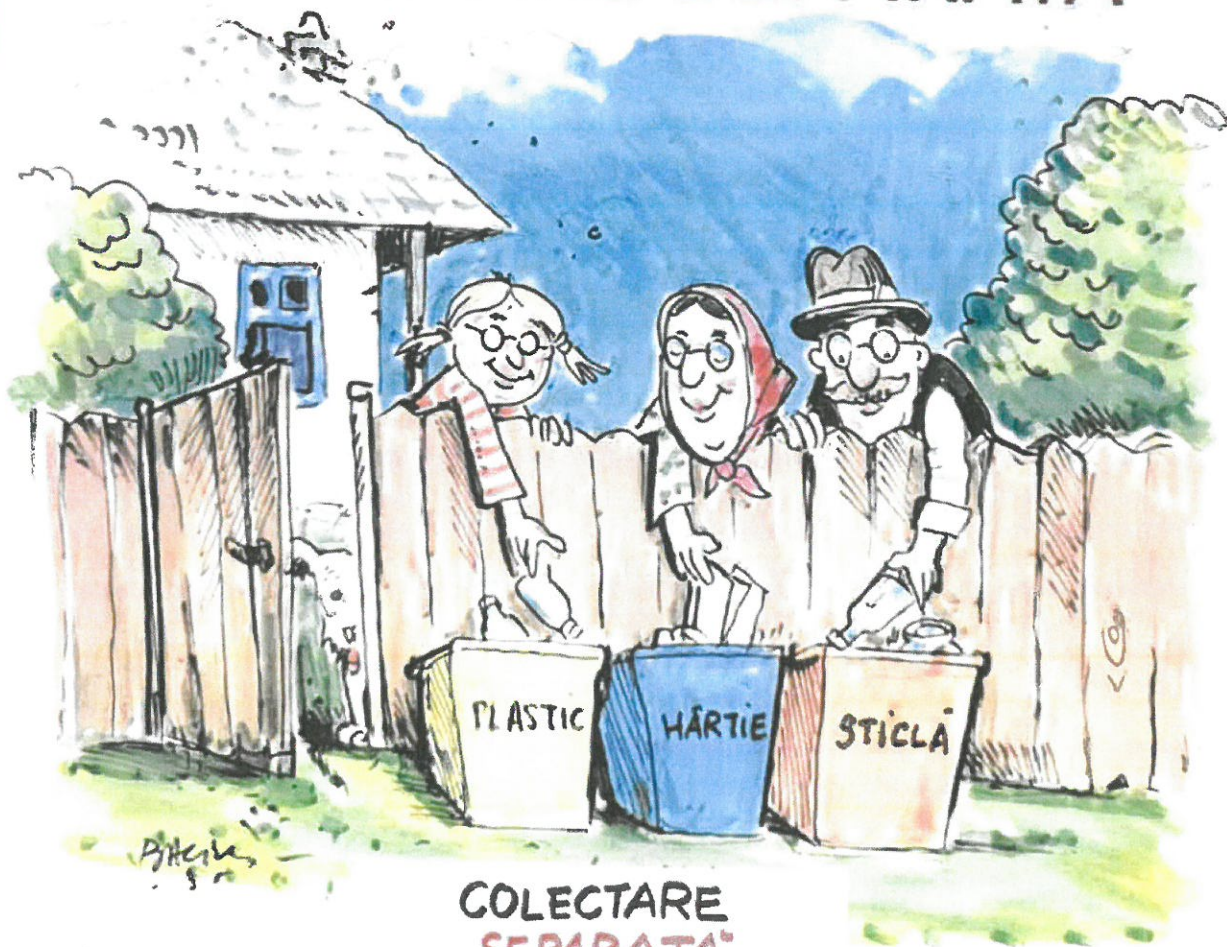

Proiect susținut de:

MINISTERUL MEDIULUI,
APELOR ȘI PĂDURILOR

implementat de:

Garda Națională de Mediu

Asociația Comunelor din România

RESPONSABILITATE SOCIALĂ, COLECTARE SEPARATĂ

**COLECTARE
SEPARATĂ**
*pentru comuna ta
CURATĂ!*

Parteneri:

one