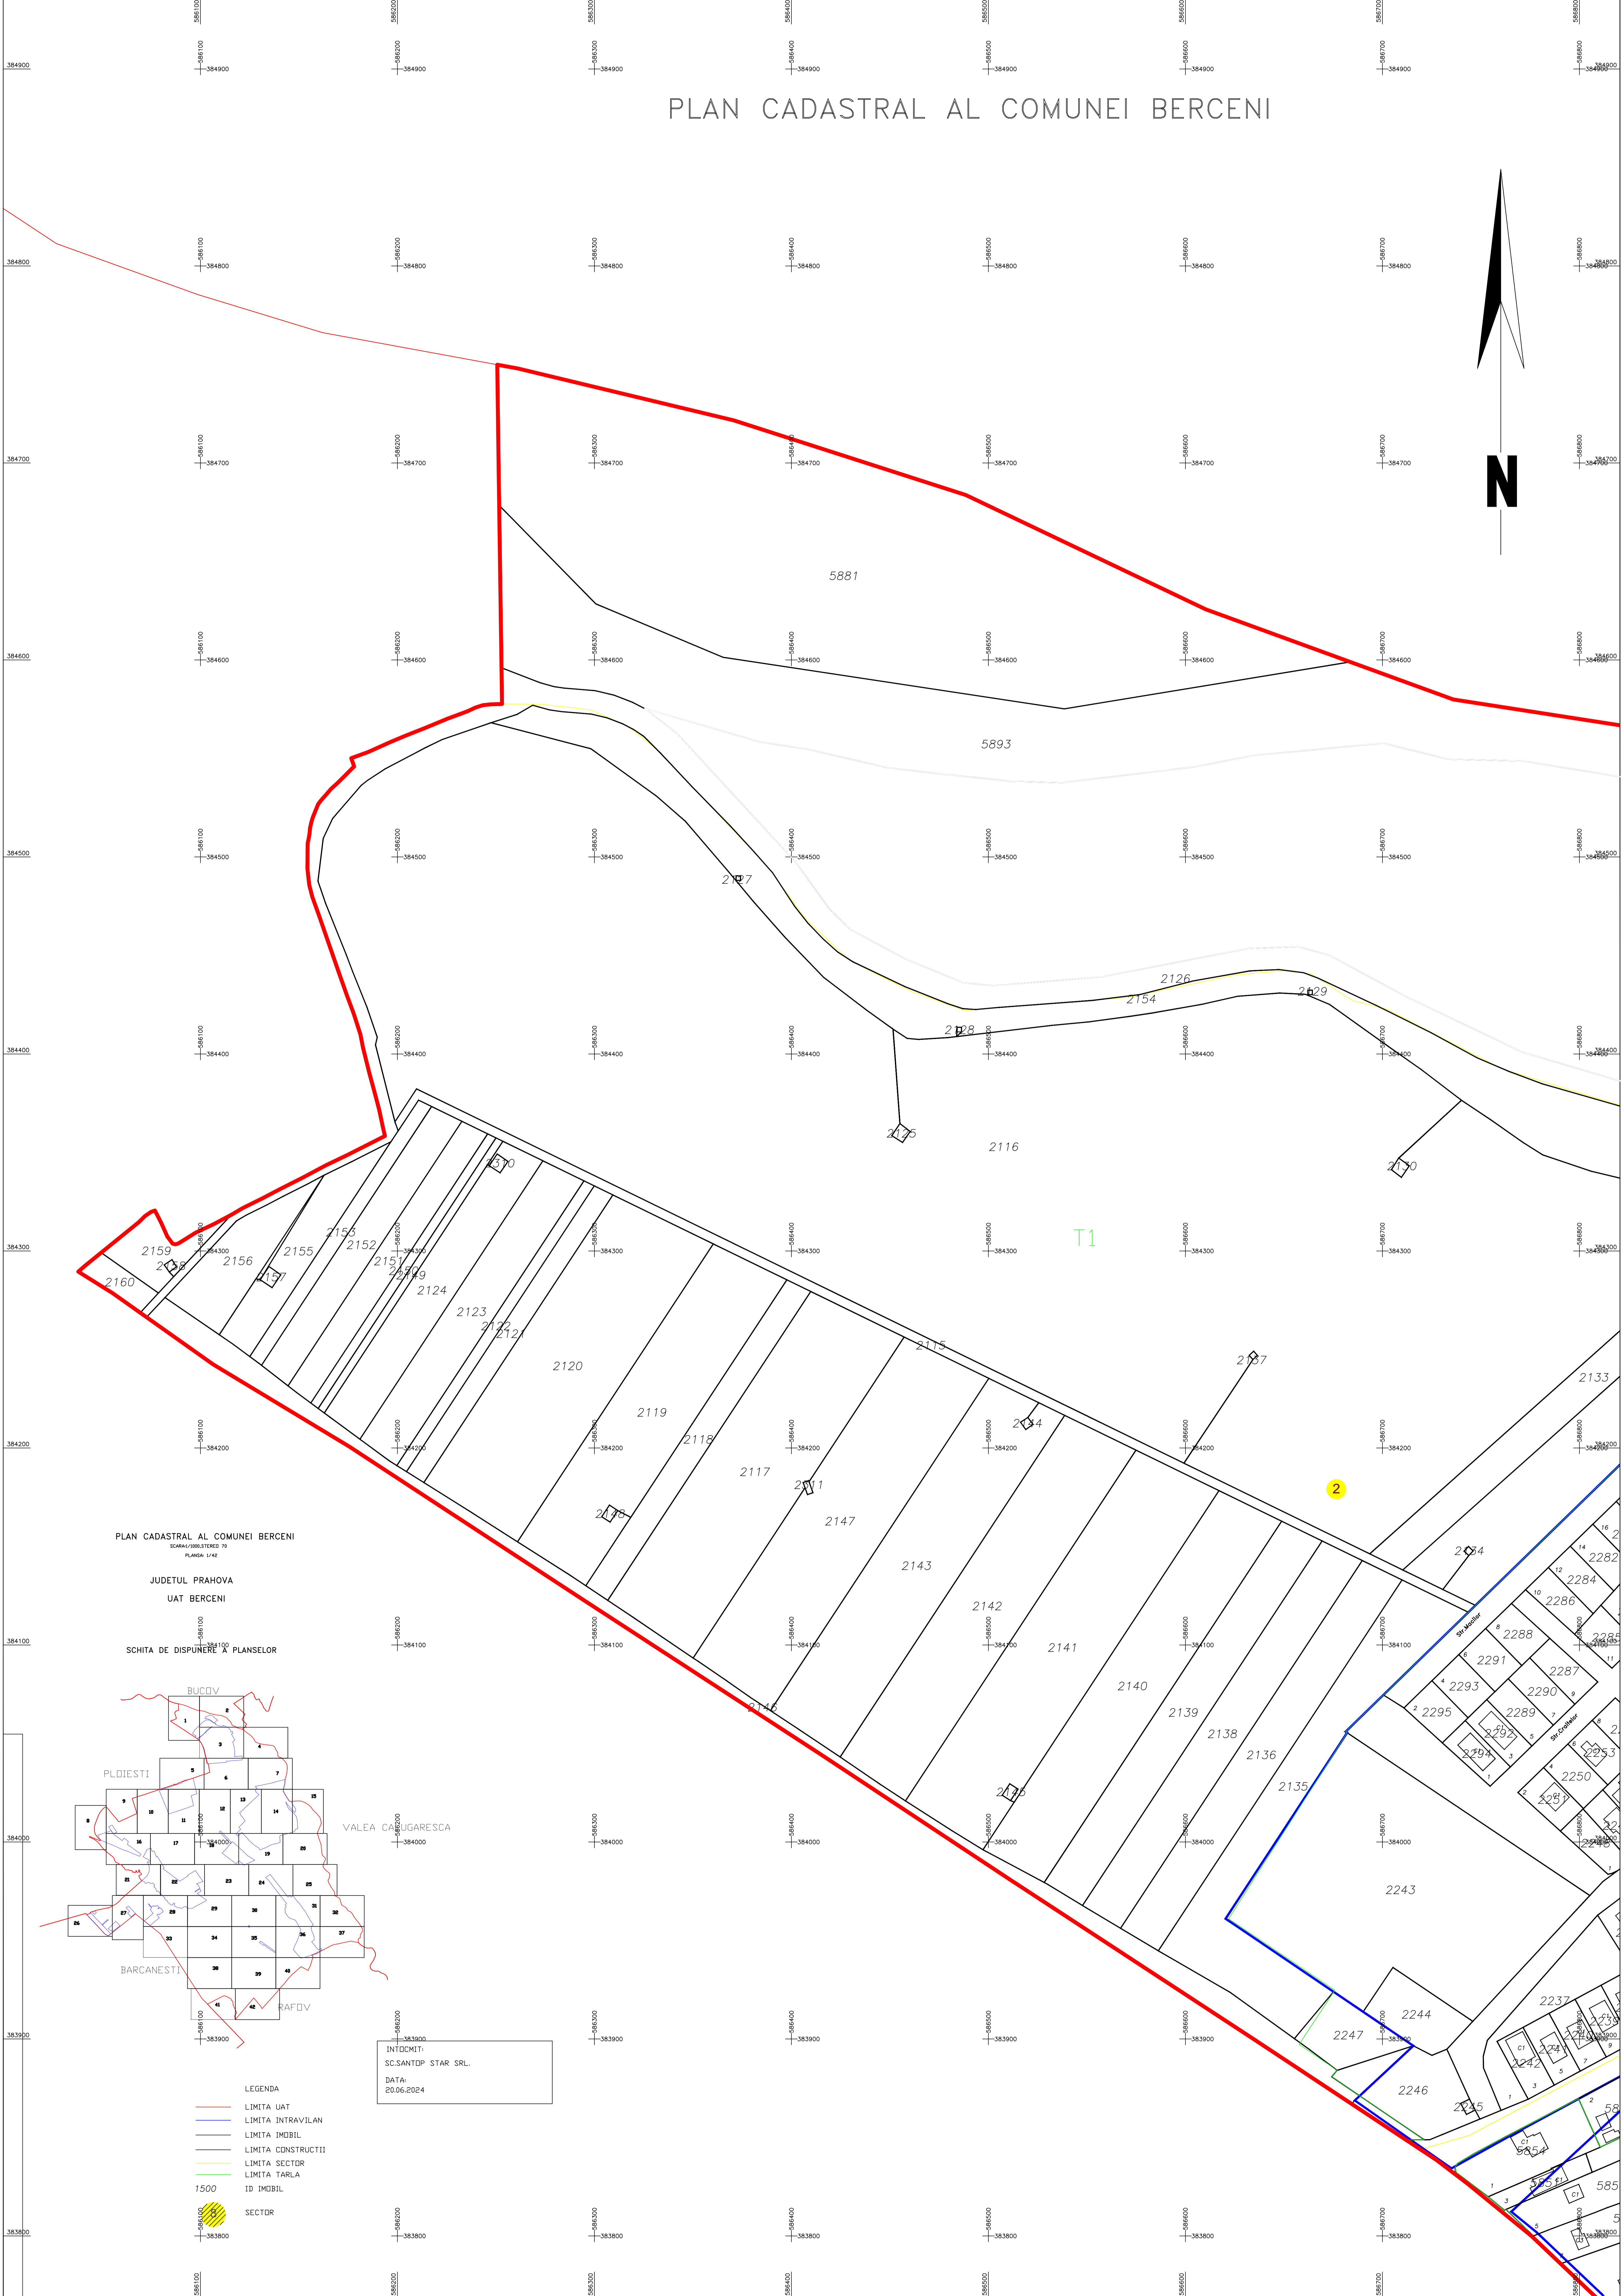

# PLAN CADASTRAL AL COMUNEI BERCENI

PLAN CADASTRAL AL COMUNEI BERCENI  
SCARA 1/200, SISTEMUL SI  
PLANSA 1/142

JUDETUL PRAHOVA  
UAT BERCENI

SCHITA DE DISPUNERE A PLANSELOR

INTOCMIT:  
SC.SANTDP STAR SRL.  
DATA:  
20.06.2024

- LEGENDA
- LIMITA UAT
  - LIMITA INTRAVILAN
  - LIMITA IMOBIL
  - LIMITA CONSTRUCTII
  - LIMITA SECTOR
  - LIMITA TARLA
  - ID IMOBIL
  - SECTOR