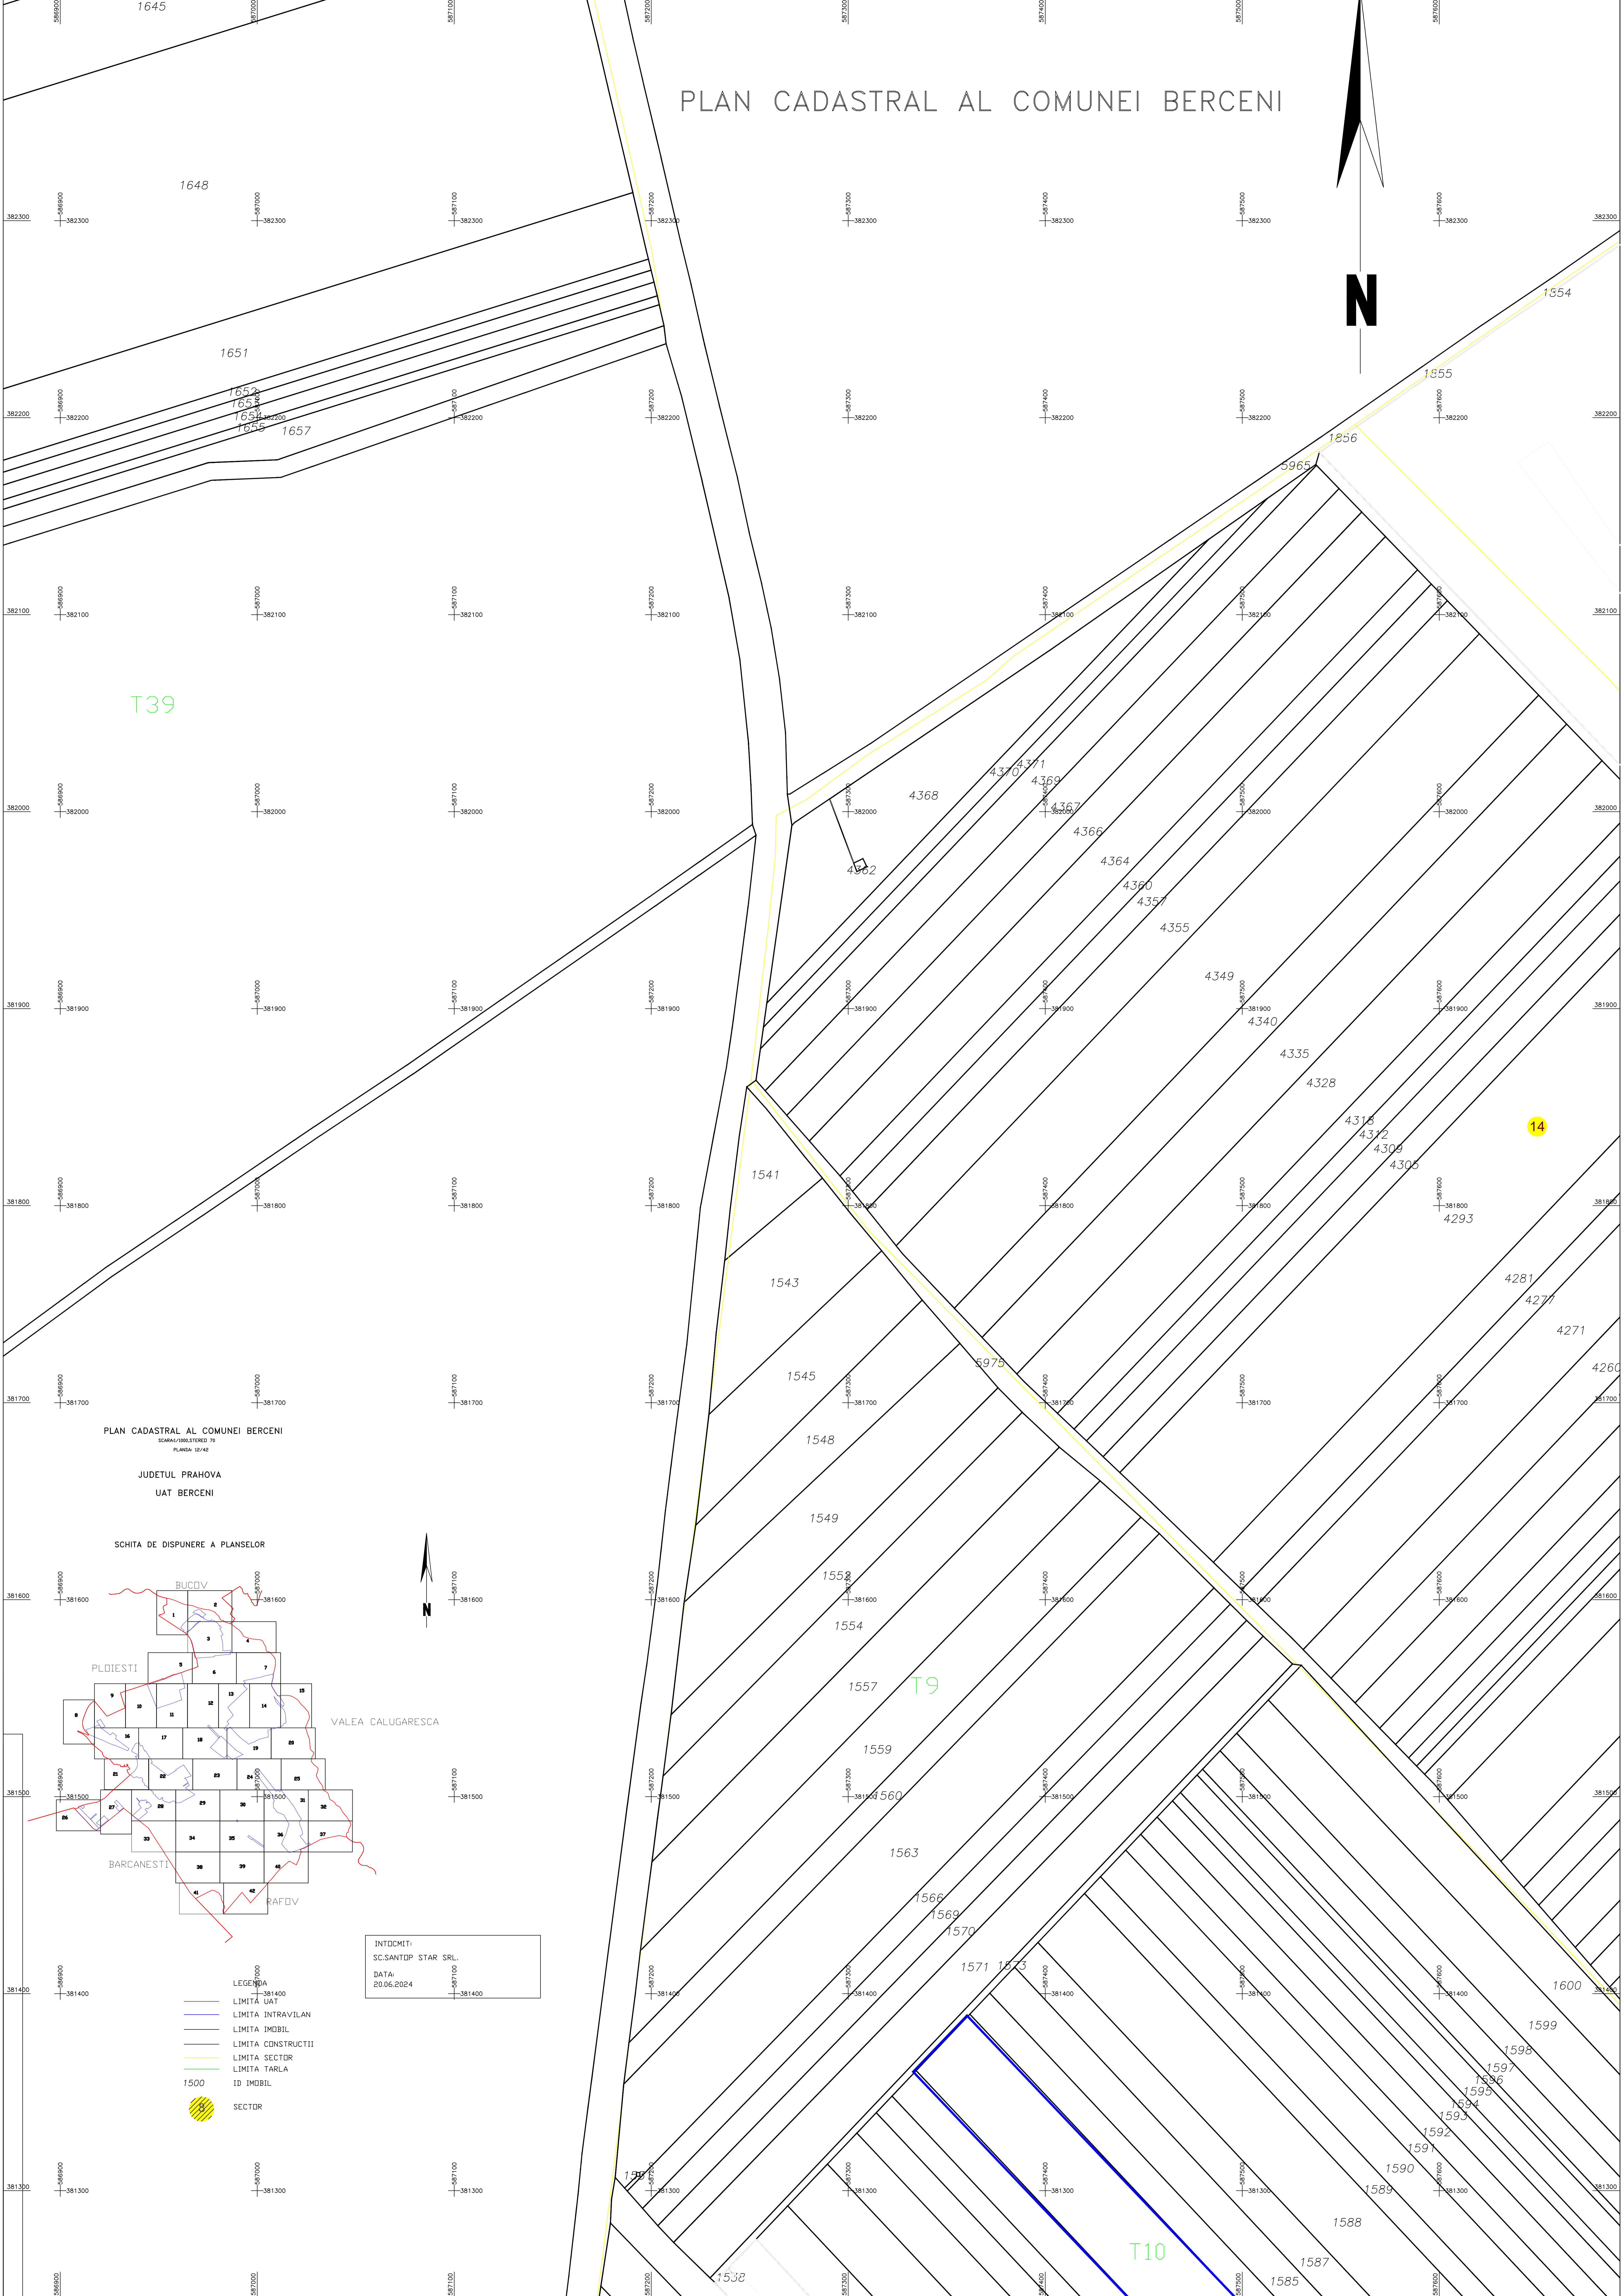

PLAN CADASTRAL AL COMUNEI BERCENI

T39

T9

T10

PLAN CADASTRAL AL COMUNEI BERCENI
SCARA 1/1000, SISTEM 70
PLANSA 10/142

JUDETUL PRAHOVA
UAT BERCENI

SCHITA DE DISPUNERE A PLANSELOR

INTOCMITI
SC.SANTOP STAR SRL
DATA:
20.06.2024

- LEGENDA
- 1:500
- LIMITA UAT
- LIMITA INTRAVILAN
- LIMITA IMOBIL
- LIMITA CONSTRUCTII
- LIMITA SECTOR
- LIMITA TARLA
- ID IMOBIL
- SECTOR